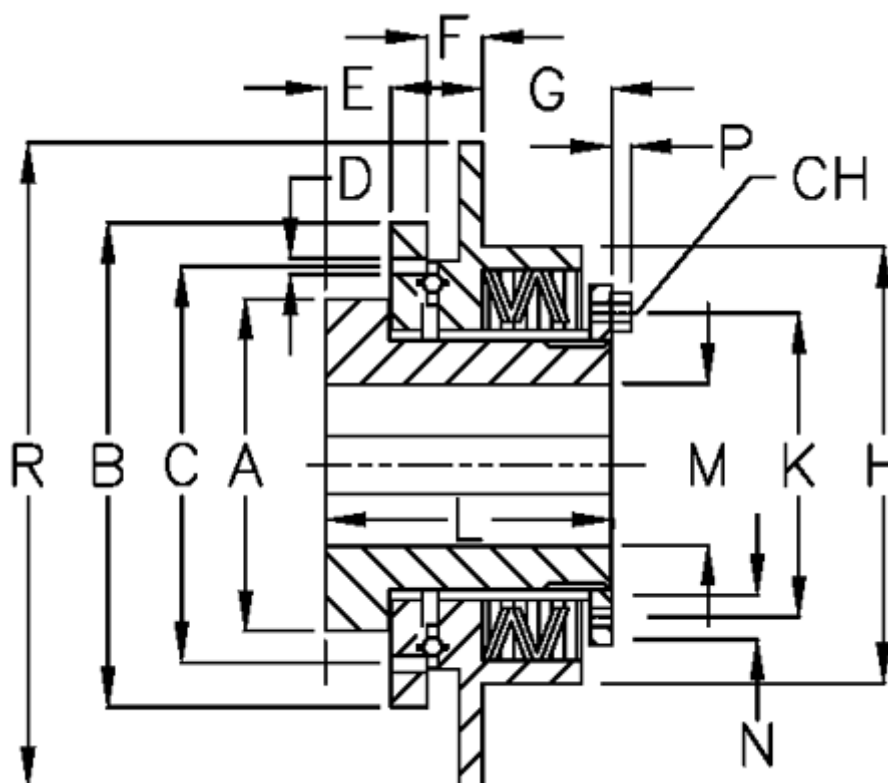

Varenummer: 46953513  
Beskrivelse: Safeguard mini E 35 L

## Mål

A = 64	H = 88
B = 90	K = 70
C = 80	L = 65
CH = 10	M max = 35
D = 6xM6	M min = 14
E = 16.5	N = 4
F = 7.0	P = 4.0
G = 29.0	R = 120

Tallerkenfjeder monterings = 3x1L  
Tallerkenfjeder udførelse = L - svær